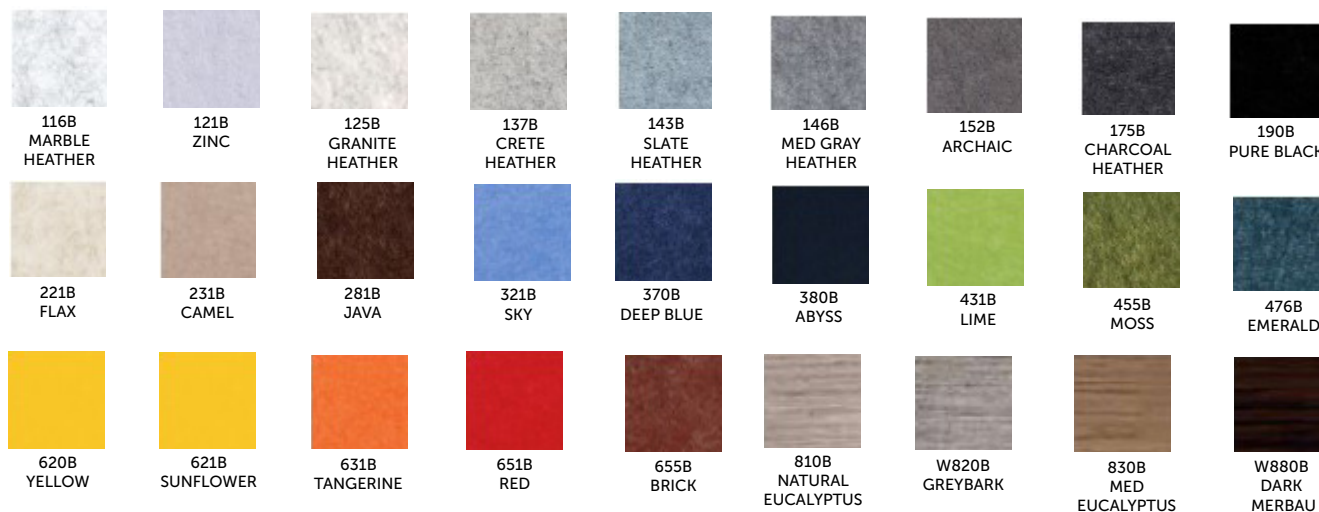

COLOR OPTIONS

877.298.0092

goldeneyelighting.com

AIREBAFFLE™ FRAME (AIRELIGHT™ ACOUSTIC SERIES)

AIREBAFFLE™ FRAME (AIRELIGHT™ ACOUSTIC SERIES)

DIRECT/INDIRECT

ORDERING

- (1) BAFFLE TYPE
 - FD - FRAME (Direct)
 - FI - FRAME (Indirect)
 - FDI - FRAME (Both)
- (2) LIGHT FIXTURE
 - 1 - 1.0 ES (1.0" Width)
- (3) LENGTH
 - 2 - 2'
 - 4 - 4'
 - 6 - 6'
- (4) WIDTH
 - 2 - 2'
 - 4 - 4'
 - 6 - 6'
- (5) HEIGHT
 - 8 - 8"
 - 12 - 12"
 - 16 - 16"
- (6) COLOR TEMP
 - 27 or 27-90 - 2700K 80CRI or 90CRI
 - 30 or 30-90 - 3000K 80CRI or 90CRI
 - 35 - 3500K 80CRI
 - 40 - 4000K 80CRI

(9) BAFFLE COLOR

- | | | | |
|--|---|--|---|
| 116 - MARBLE HEATHER 121 - ZINC 125 - GRANITE HEATHER 137 - CRETE HEATHER 143 - SLATE HEATHER 146 - MED GREY HEATHER 152 - ARCHAIC | 175 - CHARCOAL HEATHER 190 - PURE BLACK 221 - FLAX 231 - CAMEL 281 - JAVA 321 - SKY 370 - DEEP BLUE | 380 - ABYSS 431 - LIME 455 - MOSS 476 - EMERALD 620 - YELLOW 621 - SUNFLOWER 631 - TANGERINE | 651 - RED 655 - BRICK W810 - NATURAL EUCALYPTUS W820 - GREYBARK W830 - MED EUCALYPTUS W880 - DARK MERBAU |
|--|---|--|---|